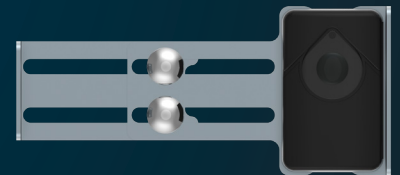

Met The Smart Pack bundelen we de producten die nodig zijn om je garagedeur te upgraden naar een slimme garagedeur.

**Je huis wordt slimmer,
laat je garagedeur niet achter.**

The Smart Pack

myQ Gateway

Met de myQ Gateway verbind je je garagedeur opener met je internetverbinding. Zo kun je je deur bedienen en beheren vanuit elke plek in de wereld met je smartphone, tablet of computer!

myQ Safety Beam

De infrarood myQ Safety Beam zorgt voor de beste beveiliging van jou en je familie. Zodra de infrarood straal doorbroken wordt, stopt de deur met sluiten.

Wees in controle.

Twee hoofdgebruikers en vijf gastgebruikers hebben toegang tot je garagedeur door middel van de myQ app. Geef jezelf gemoedsrust door te monitoren en controleren wie er wanneer in je garage is geweest.